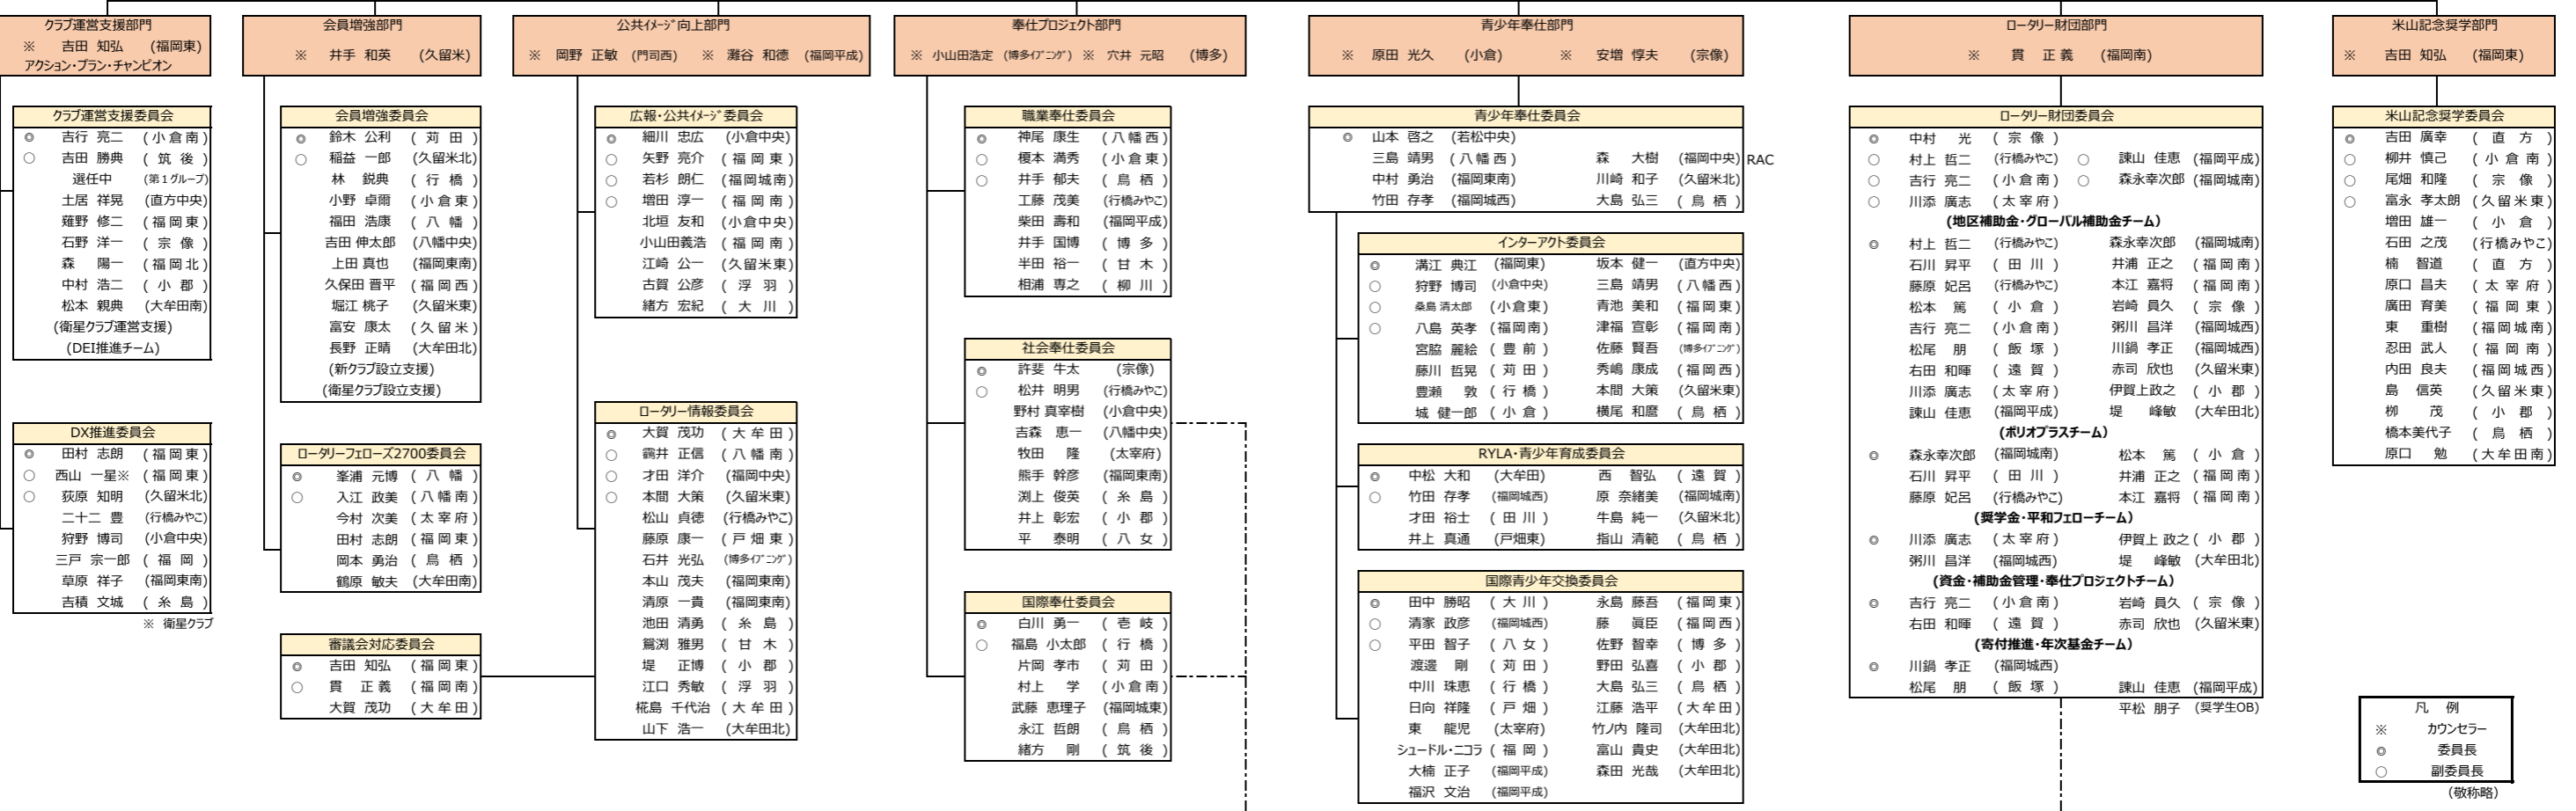

2024~2025年度 RI第2700地区組織図

ガバナー 野崎千尋 (小郡)

凡例 ※ カウンセラー ○ 委員長 ● 副委員長 (敬称略)