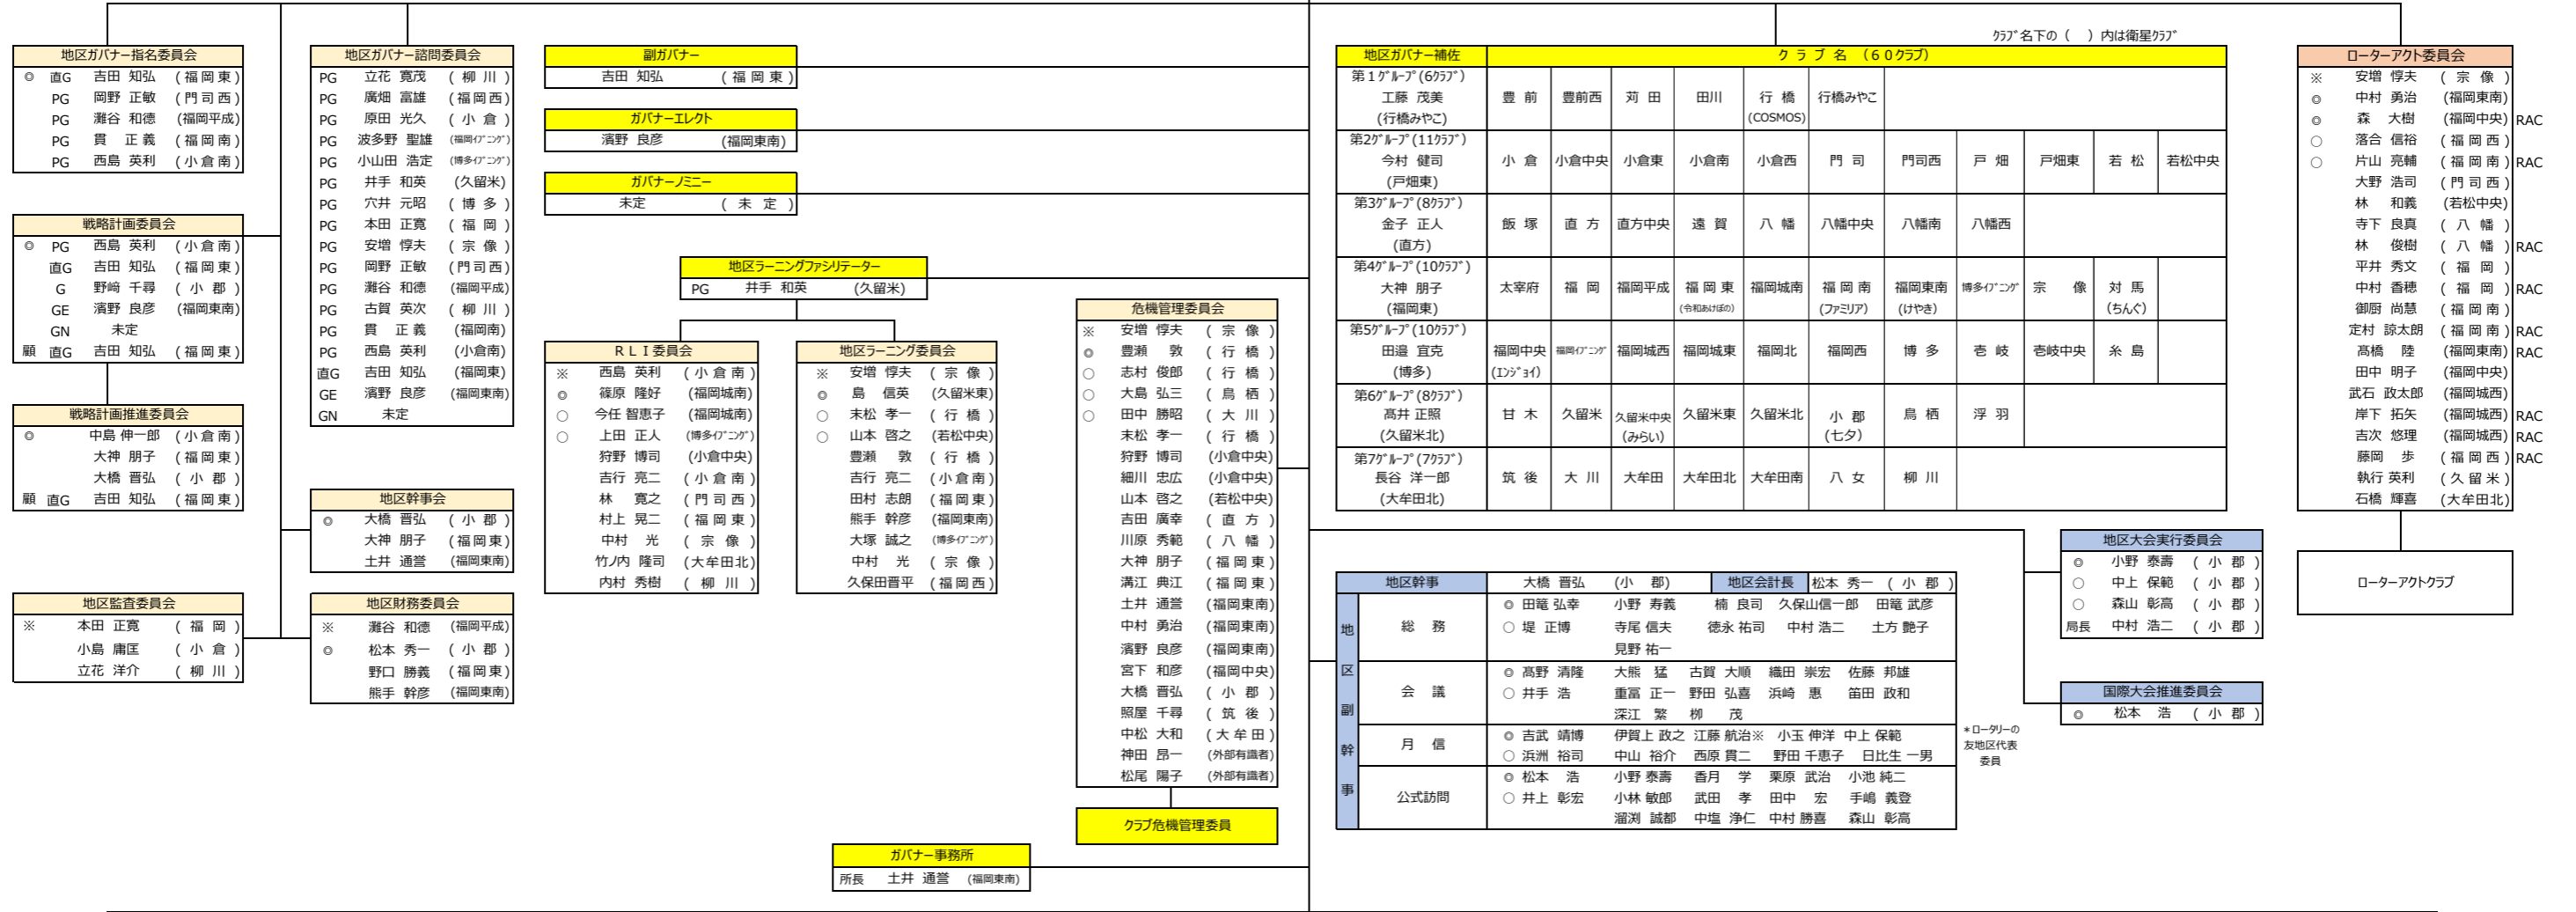

2024~2025年度 RI第2700地区組織図

ガバナー 野崎千尋 (小郡)

凡例 ※ カウンセラー ○ 委員長 ● 副委員長 (敬称略)