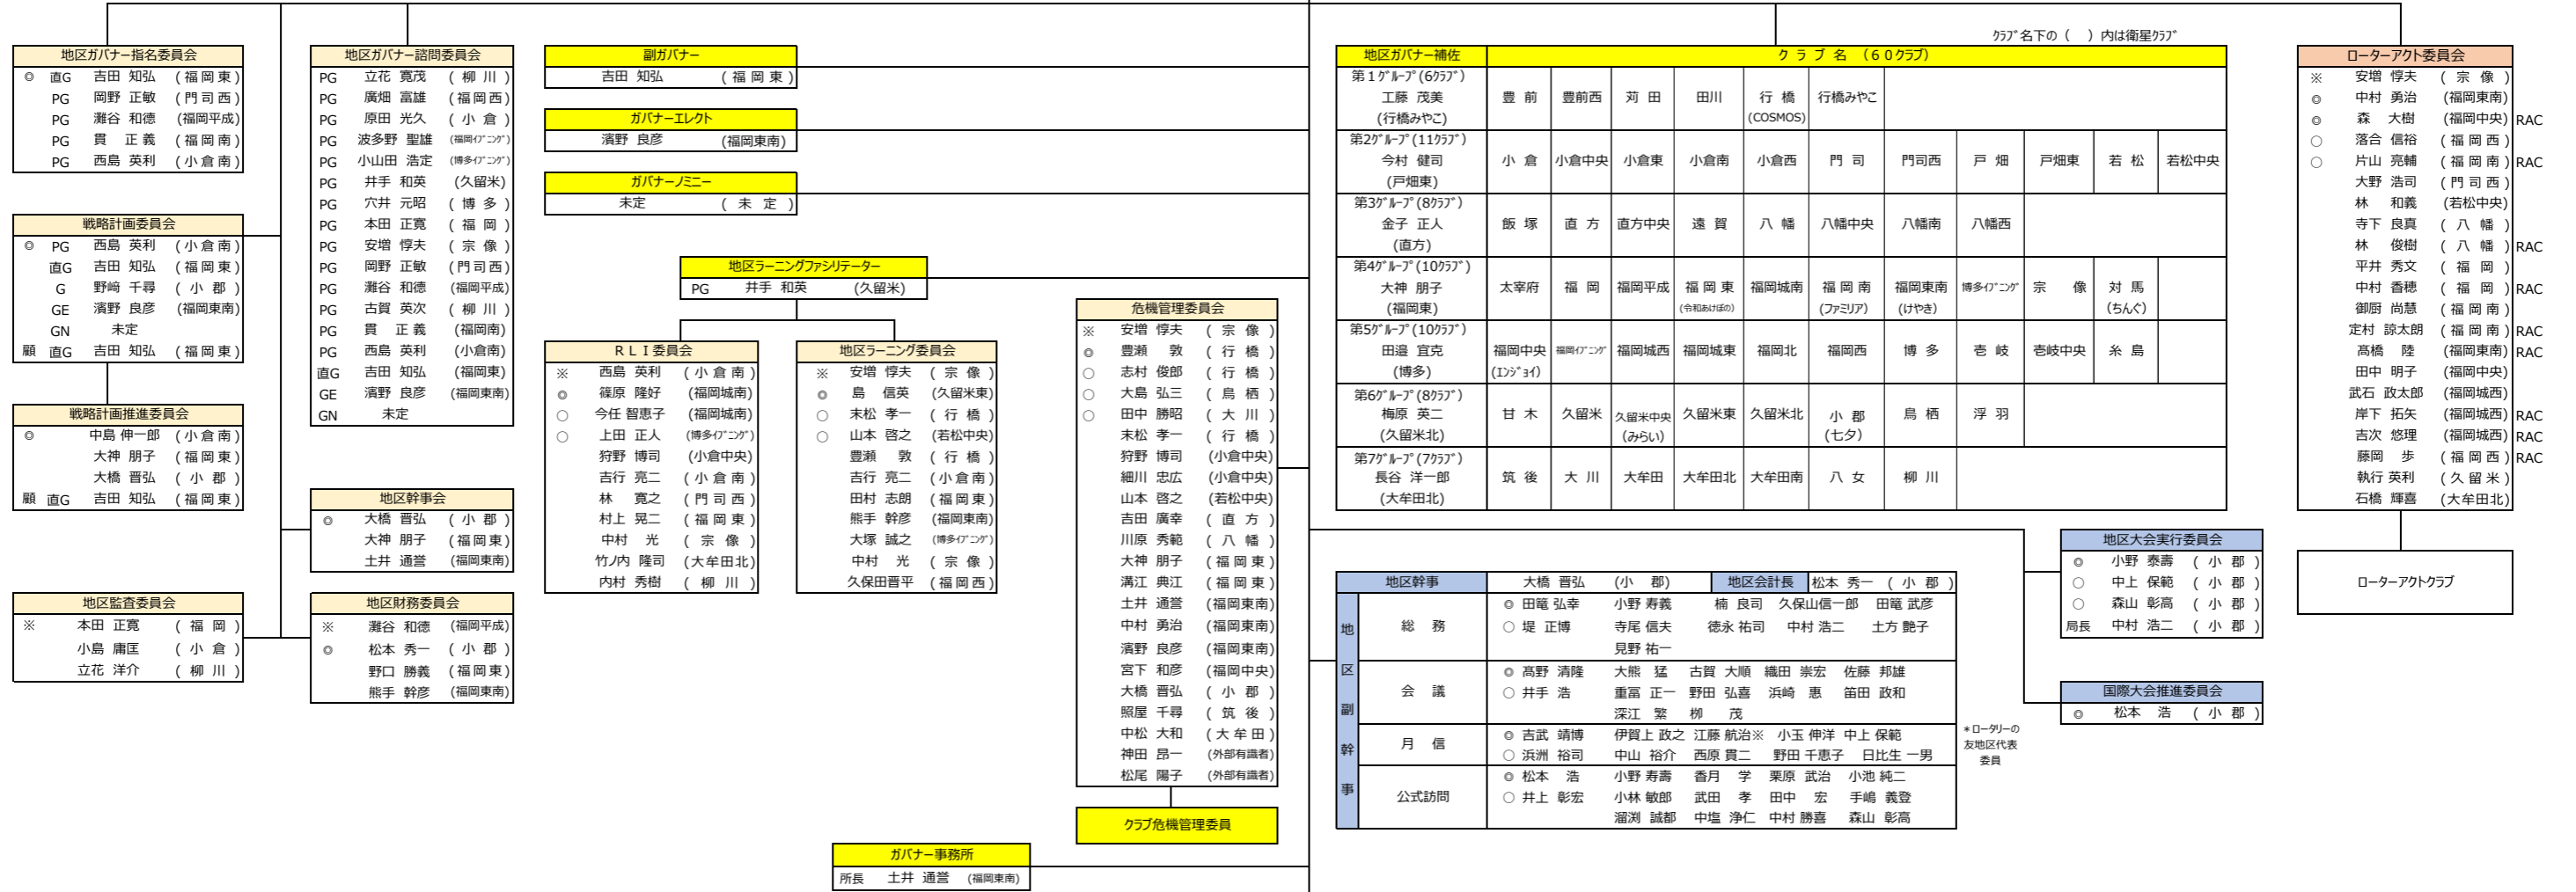

2024~2025年度 RI第2700地区組織図

ガバナー 野崎千尋 (小郡)

凡例 ※ カウンセラー ○ 委員長 ● 副委員長 (敬称略)