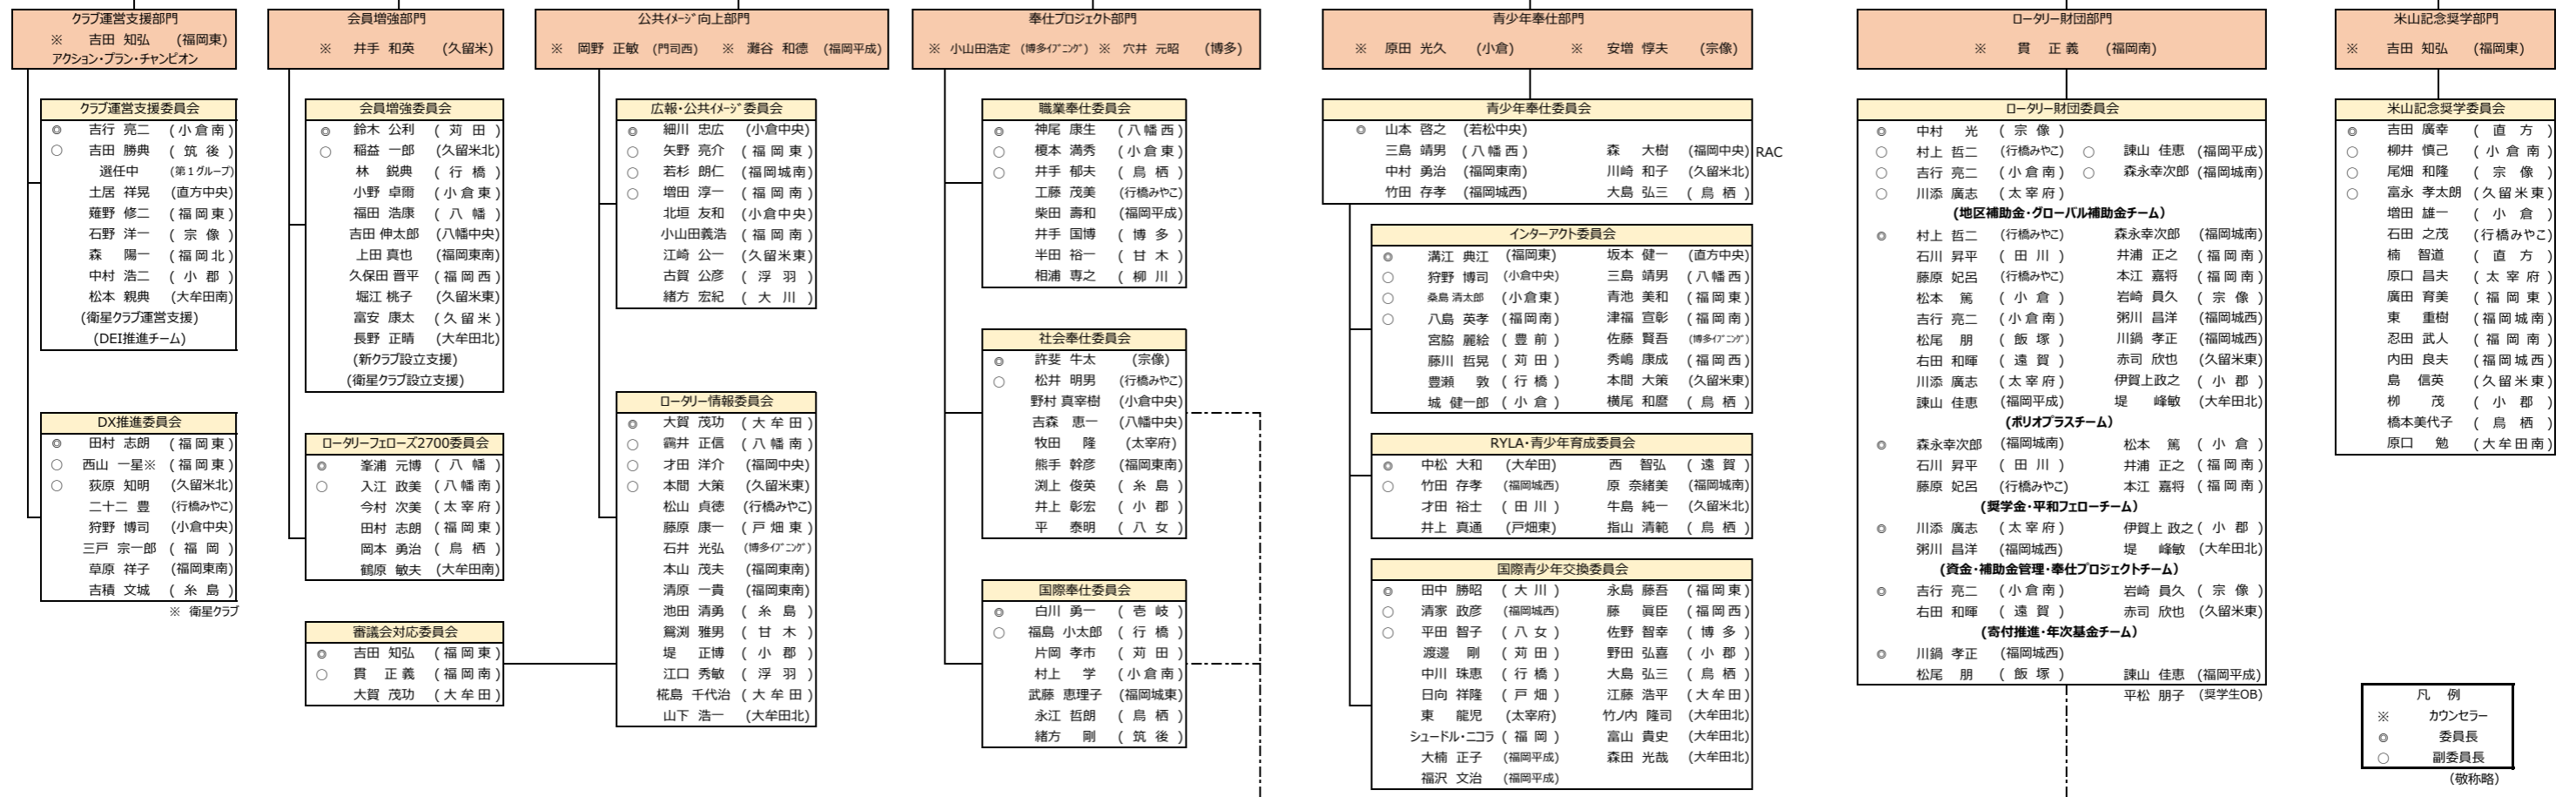

2024~2025年度 RI第2700地区組織図

ガバナー 野崎千尋 (小郡)

凡例 ※ カウンセラー ○ 委員長 ● 副委員長 (敬称略)