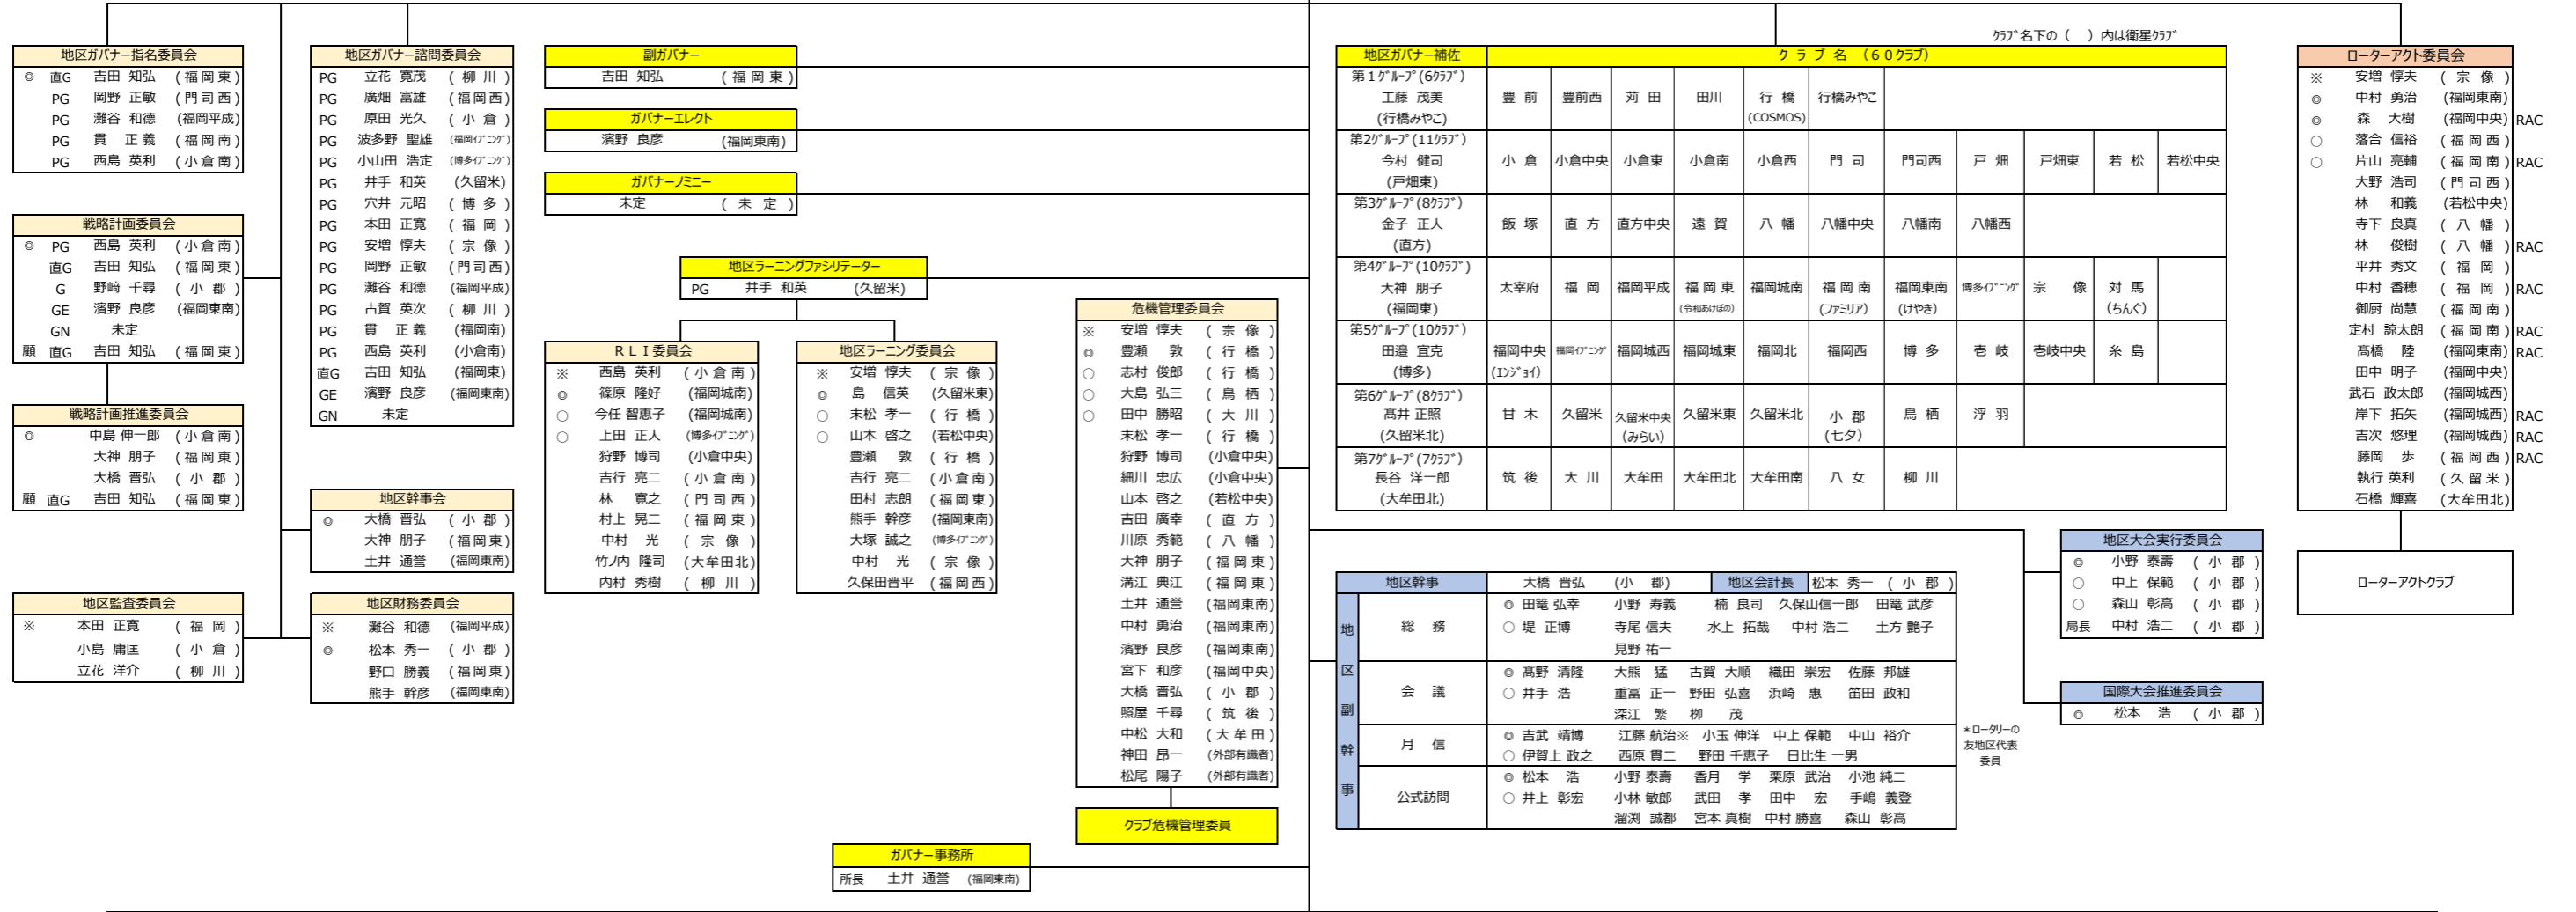

2024~2025年度 RI第2700地区組織図

ガバナー 野崎千尋 (小郡)

クラブ運営支援部門 ※吉田知弘 (福岡東) アクション・プラン・チャンピオン

会員増強部門 ※井手和英 (久留米)

公共インテラ向上部門 ※岡野正敏 (門司西) ※瀬谷和徳 (福岡平成)

奉仕プロジェクト部門 ※小山田浩定 (博多イコング) ※穴井元昭 (博多)

青少年奉仕部門 ※原田光久 (小倉) ※安増惇夫 (宗像)

ローター財団部門 ※貫正義 (福岡南)